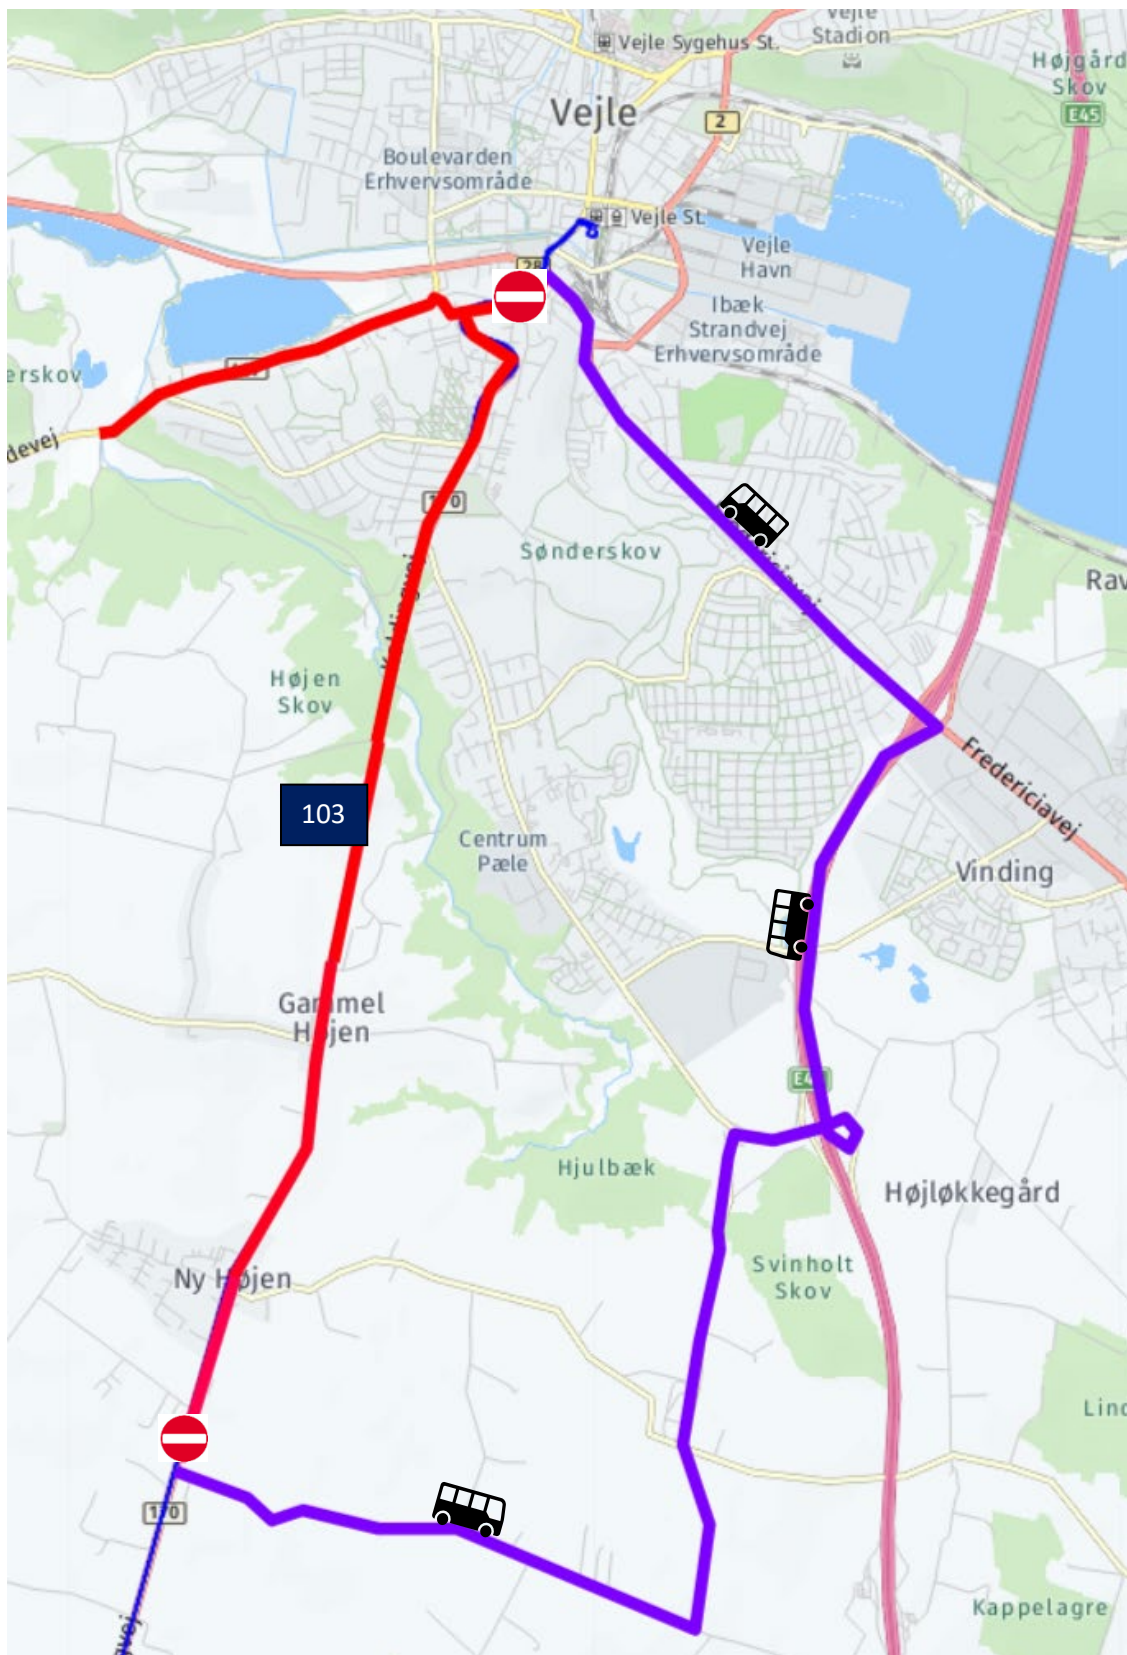

# Rute 900X: Lørdag d. 20. august, omkørsel.

Koldingvej spærret fra kl. 06.00 - kl.19.30.

Der køres omkørsel ad E45 og Fredericiavej.

# Linje 4, omkørsel den 20. august. i forbindelse med Post Nord Danmark Rundt

Der køres omkørsel i tidsrummet fra kl. 06.00 til og med kl.19.30.

Omkørsel ad: Fredericiavej, Vindinggård og Grønnedalen.

## Rute 103: 20. august, omkørsel

Koldingvej spærret fra kl. 06.00 - kl.12.00

Der køres omkørsel ad Grønlandsvej, Grønnedalen og Fredericiavej.

Stoppesteder der ikke Betjenes: Koldingvej v Vandtårnet og Søndre kirkegård, Koldingvej v Egevang og Hyldevej, Koldingvej v Bakkegården, Koldingvej v Kiddesvej.

# Rute 111: 20. august, omkørsel.

Ribe Landevej spærret fra kl.12.00 - kl.15.30

Der køres omkørsel ad, Skibetvej og Bredstenvej

Stoppesteder der ikke betjenes: Ribe landevej v Skovmøllevej, Ildkærvej, Høgevej, Toftekæret og Boulevarden v Damhaven