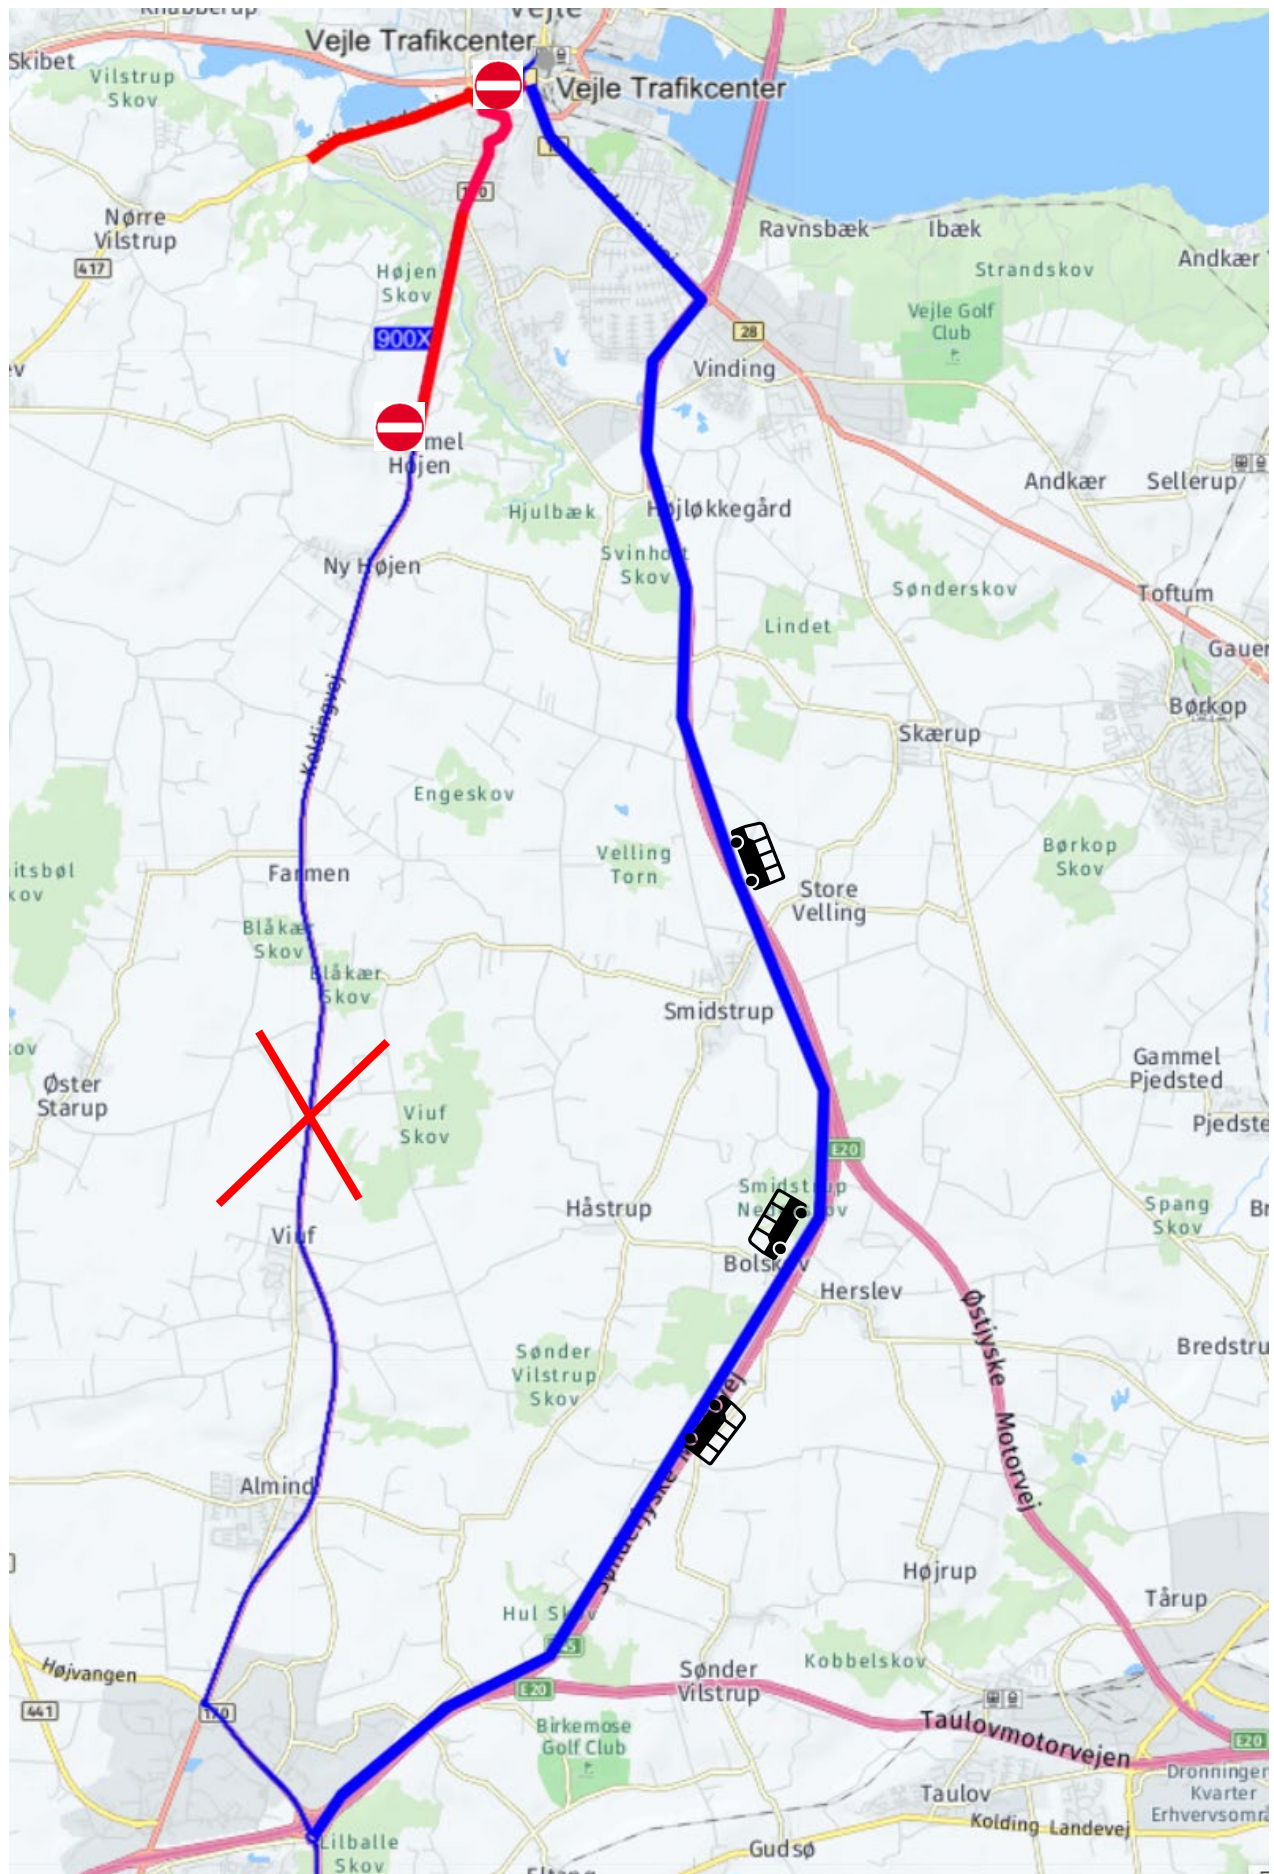

# Rute 900X: Lørdag d. 20. august, omkørsel.

Koldingvej spærret fra kl. 06.00 - kl.19.30.

Der køres omkørsel ad E45 og Fredericiavej.

# Linje 4, omkørsel den 20. august. i forbindelse med Post Nord Danmark Rundt

Der køres omkørsel i tidsrummet fra kl. 06.00 til og med kl.19.30.

Omkørsel ad: Fredericiavej, Vindinggård og Grønnedalen.

## Rute 103: 20. august, omkørsel

Koldingvej spærret fra kl. 06.00 - kl.12.00

Der køres omkørsel ad Grønlandsvej, Grønnedalen og Fredericiavej.

Stoppesteder der ikke Betjenes: Koldingvej v Vandtårnet og Søndre kirkegård, Koldingvej v Egevang og Hyldevej, Koldingvej v Bakkegården, Koldingvej v Kiddesvej.

# Rute 111: 20. august, omkørsel.

Ribe Landevej spærret fra kl.12.00 - kl.15.30

Der køres omkørsel ad, Skibetvej og Bredstenvej

Stoppesteder der ikke betjenes: Ribe landevej v Skovmøllevej, Ildkærvej, Høgevej, Toftekæret og Boulevarden v Damhaven