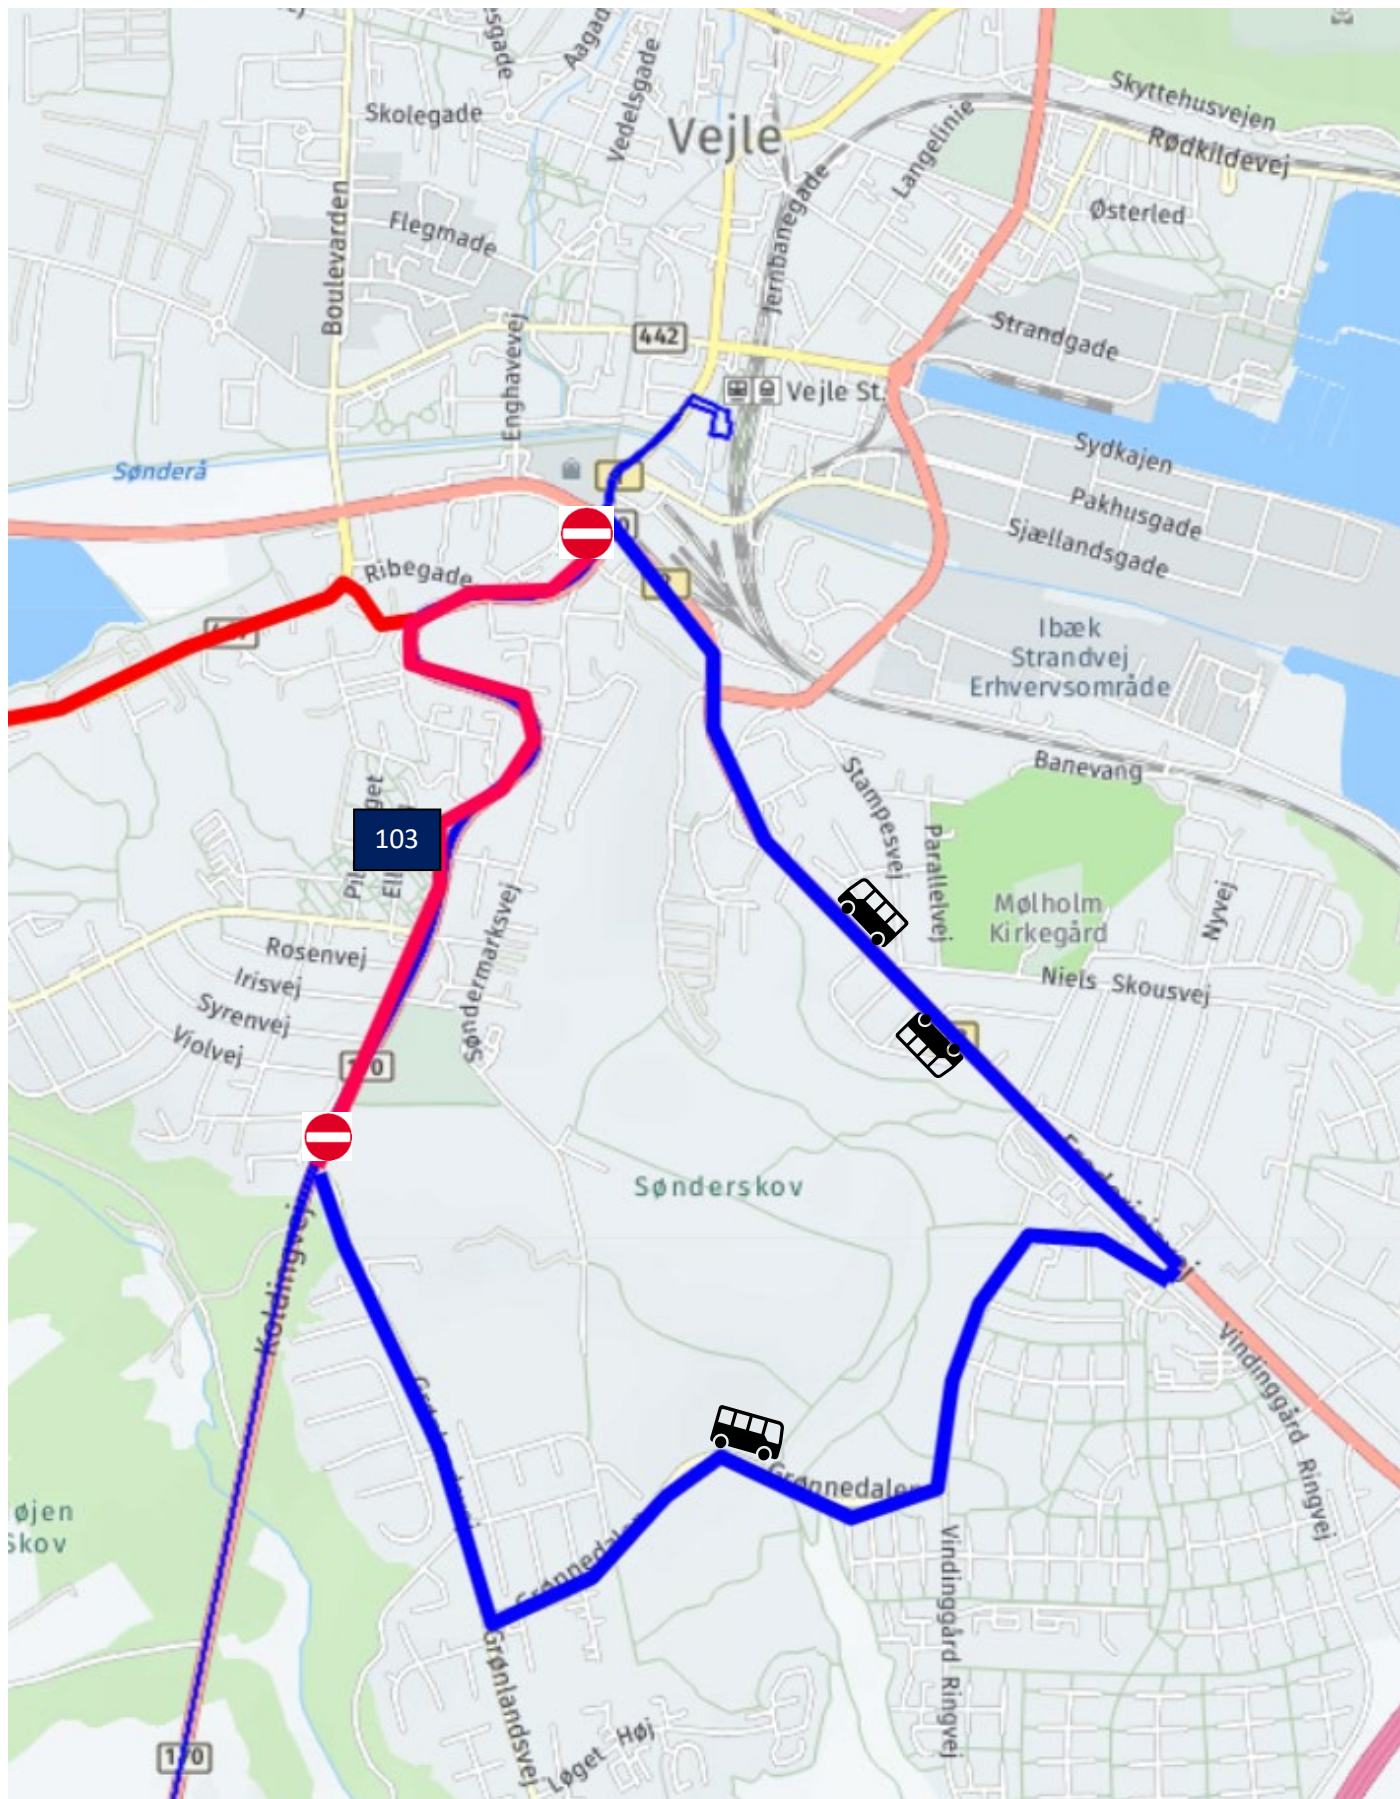

# Rute 900X: Lørdag d. 20. august, omkørsel.

Koldingvej spærret fra kl. 06.00 - kl.19.30.

Der køres omkørsel ad E45 og Fredericiavej.

# Linje 4, omkørsel den 20. august. i forbindelse med Post Nord Danmark Rundt

Der køres omkørsel i tidsrummet fra kl. 06.00 til og med kl.19.30.

Omkørsel ad: Fredericiavej, Vindinggård og Grønnedalen.

## Rute 103: 20. august, omkørsel

Koldingvej spærret fra kl. 06.00 - kl.12.00

Der køres omkørsel ad Grønlandsvej, Grønnedalen og Fredericiavej.

Stoppesteder der ikke Betjenes: Koldingvej v Vandtårnet og Søndre kirkegård, Koldingvej v Egevang og Hyldevej, Koldingvej v Bakkegården, Koldingvej v Kiddesvej.

# Rute 111: 20. august, omkørsel.

Ribe Landevej spærret fra kl.12.00 - kl.15.30

Der køres omkørsel ad, Skibetvej og Bredstenvej

Stoppesteder der ikke betjenes: Ribe landevej v Skovmøllevej, Ildkærvej, Høgevej, Toftekæret og Boulevarden v Damhaven