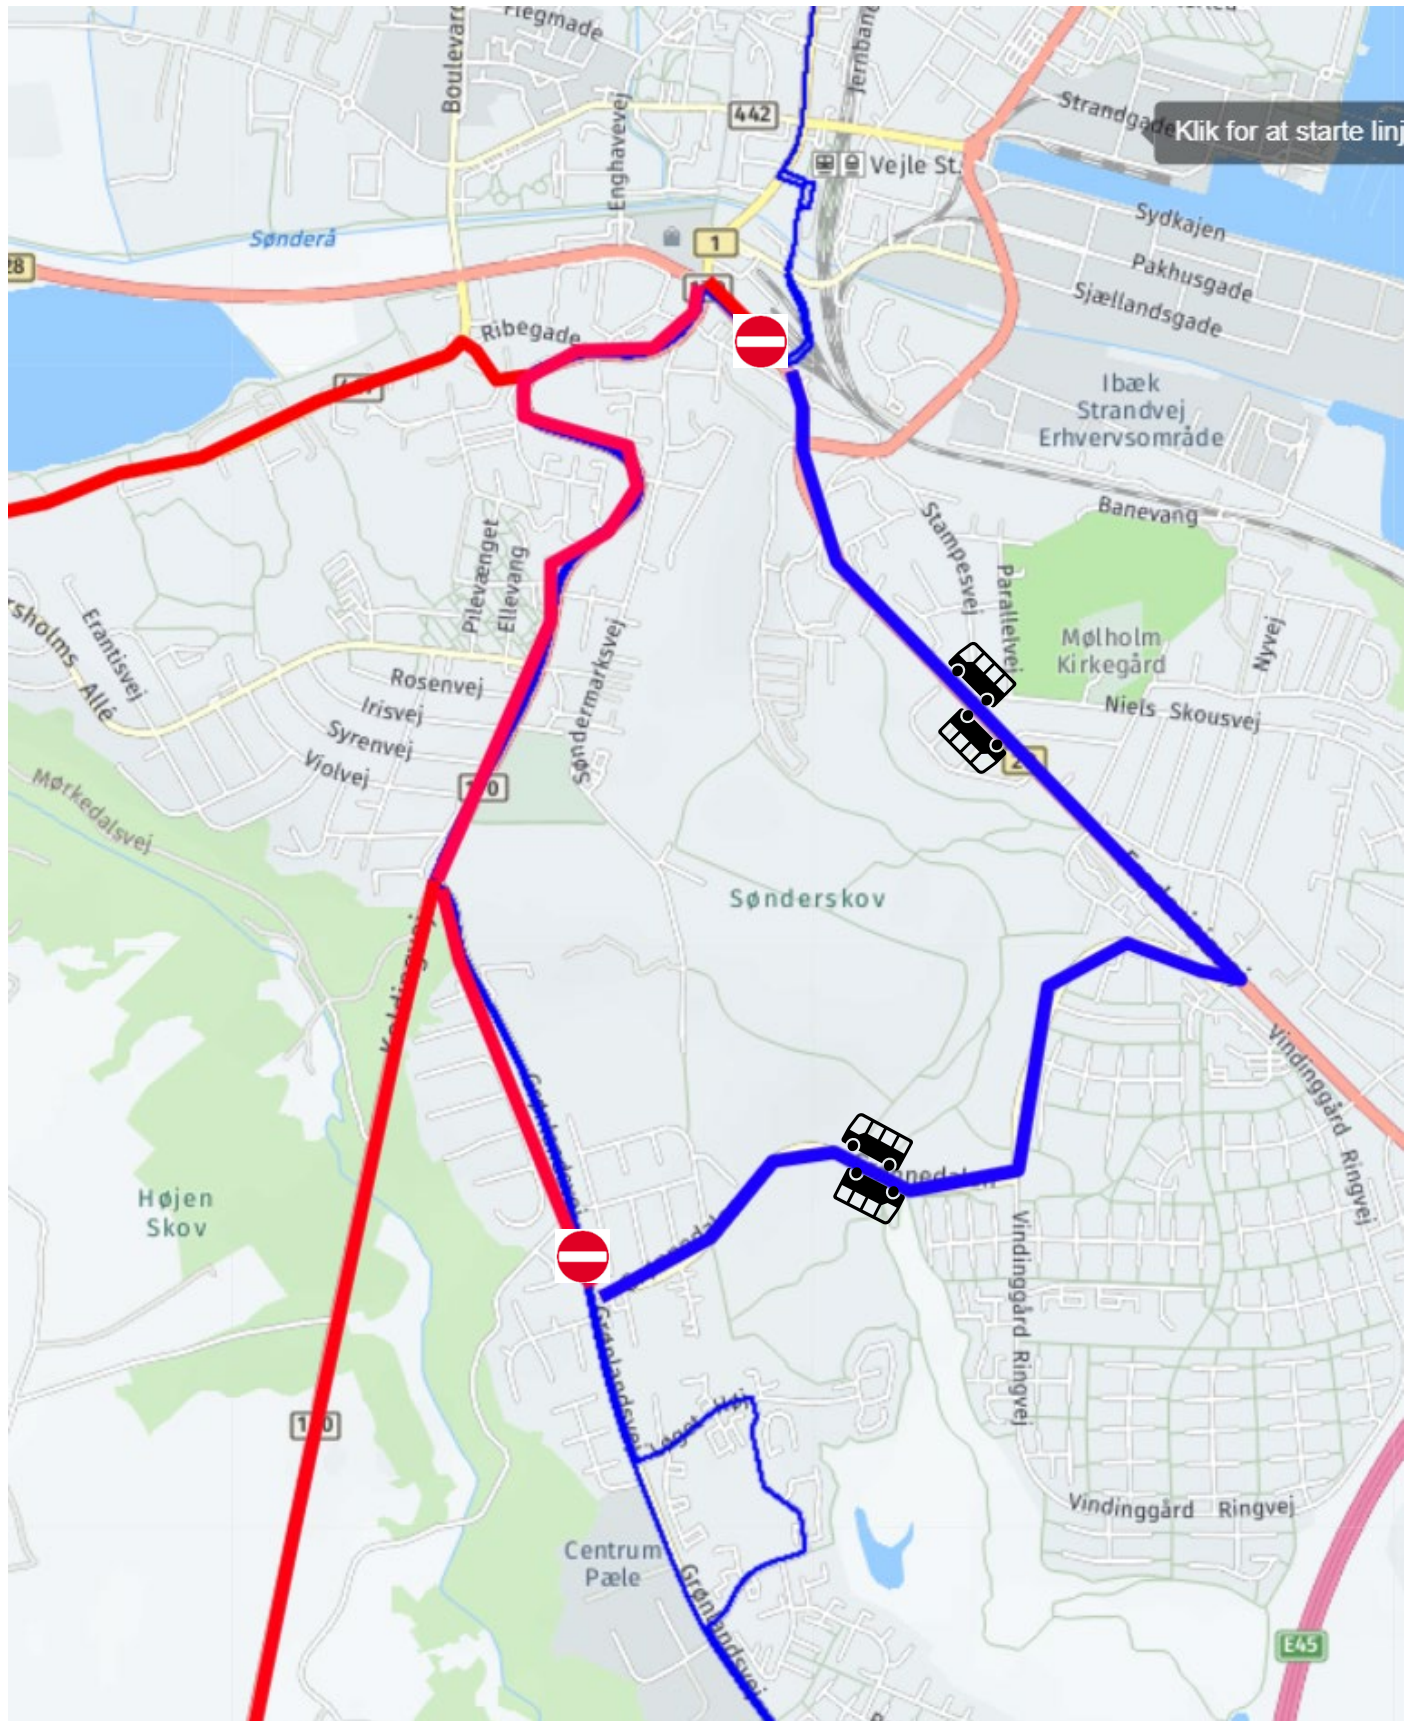

# Rute 900X: Lørdag d. 20. august, omkørsel.

Koldingvej spærret fra kl. 06.00 - kl.19.30.

Der køres omkørsel ad E45 og Fredericiavej.

# Linje 4, omkørsel den 20. august. i forbindelse med Post Nord Danmark Rundt

Der køres omkørsel i tidsrummet fra kl. 06.00 til og med kl.19.30.

Omkørsel ad: Fredericiavej, Vindinggård og Grønnedalen.

## Rute 103: 20. august, omkørsel

Koldingvej spærret fra kl. 06.00 - kl.12.00

Der køres omkørsel ad Grønlandsvej, Grønnedalen og Fredericiavej.

Stoppesteder der ikke Betjenes: Koldingvej v Vandtårnet og Søndre kirkegård, Koldingvej v Egevang og Hyldevej, Koldingvej v Bakkegården, Koldingvej v Kiddesvej.

# Rute 111: 20. august, omkørsel.

Ribe Landevej spærret fra kl.12.00 - kl.15.30

Der køres omkørsel ad, Skibetvej og Bredstenvej

Stoppesteder der ikke betjenes: Ribe landevej v Skovmøllevej, Ildkærvej, Høgevej, Toftekæret og Boulevarden v Damhaven